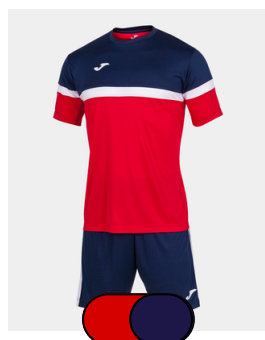

# JOMA ACADEMY V (DANUBIO)

BLANCO/ROJO

BLANCO/ROYAL

MARINO/TURQUESA  
FLUOR

MARINO/BLANCO

MARINO/ROYAL

VERDE/NEGRO

ROJO/MARINO